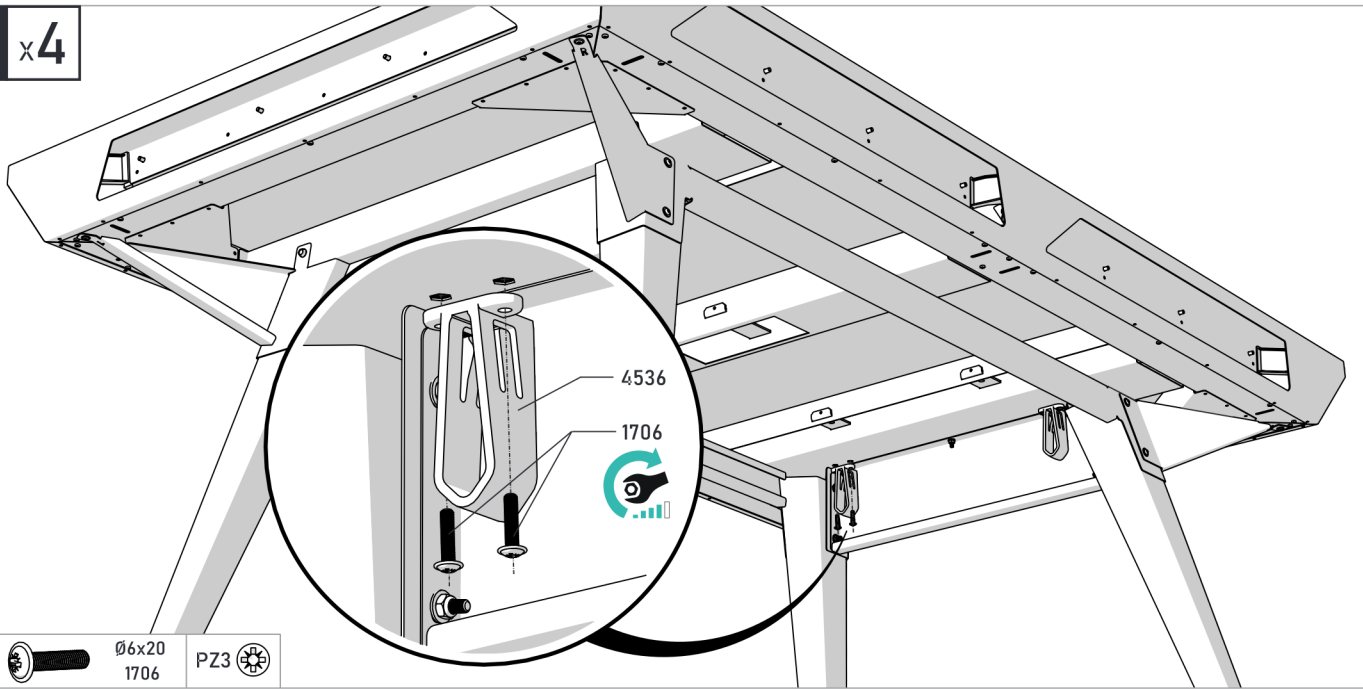

1 x4

8

Ø6x20
1706

PZ3