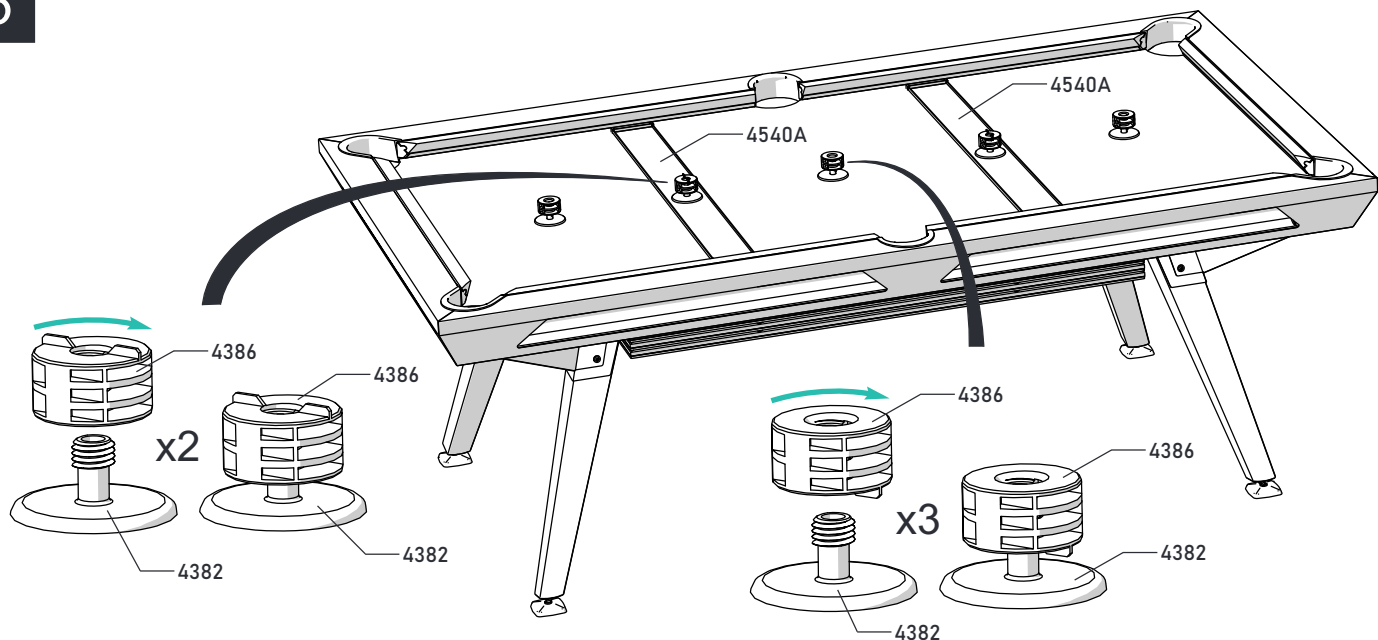

5

6

Ne pas faire glisser les plateaux sur le billard
Do not slide the dinner tops on the pool table

7