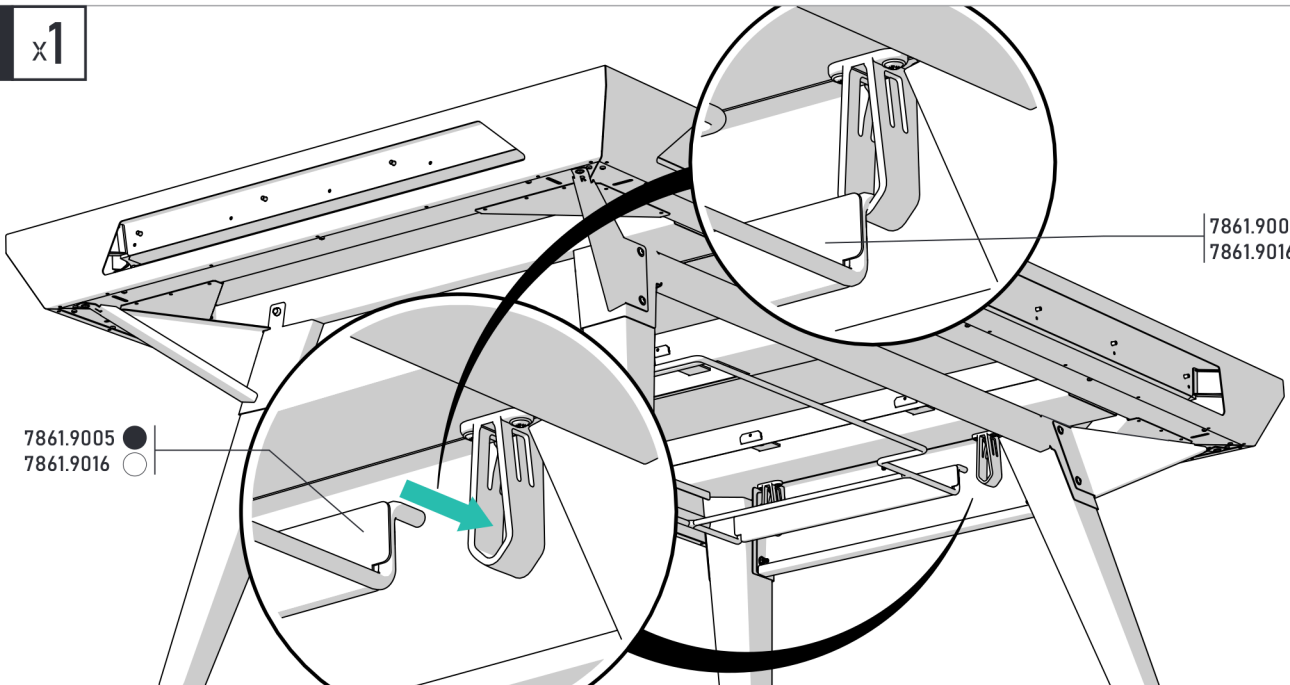

1 x4

8

Ø6x20
1706

PZ3

2 x1

7861.9005 ●
7861.9016 ○

7861.9005 ●
7861.9016 ○