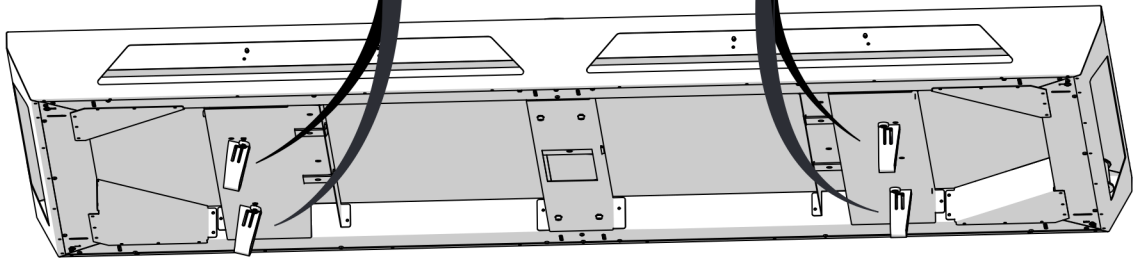

1 x4

8

Ø6x20
1706

PZ3

2 x1

7861.9005 ●
7861.9016 ○

7861.9005 ●
7861.9016 ○